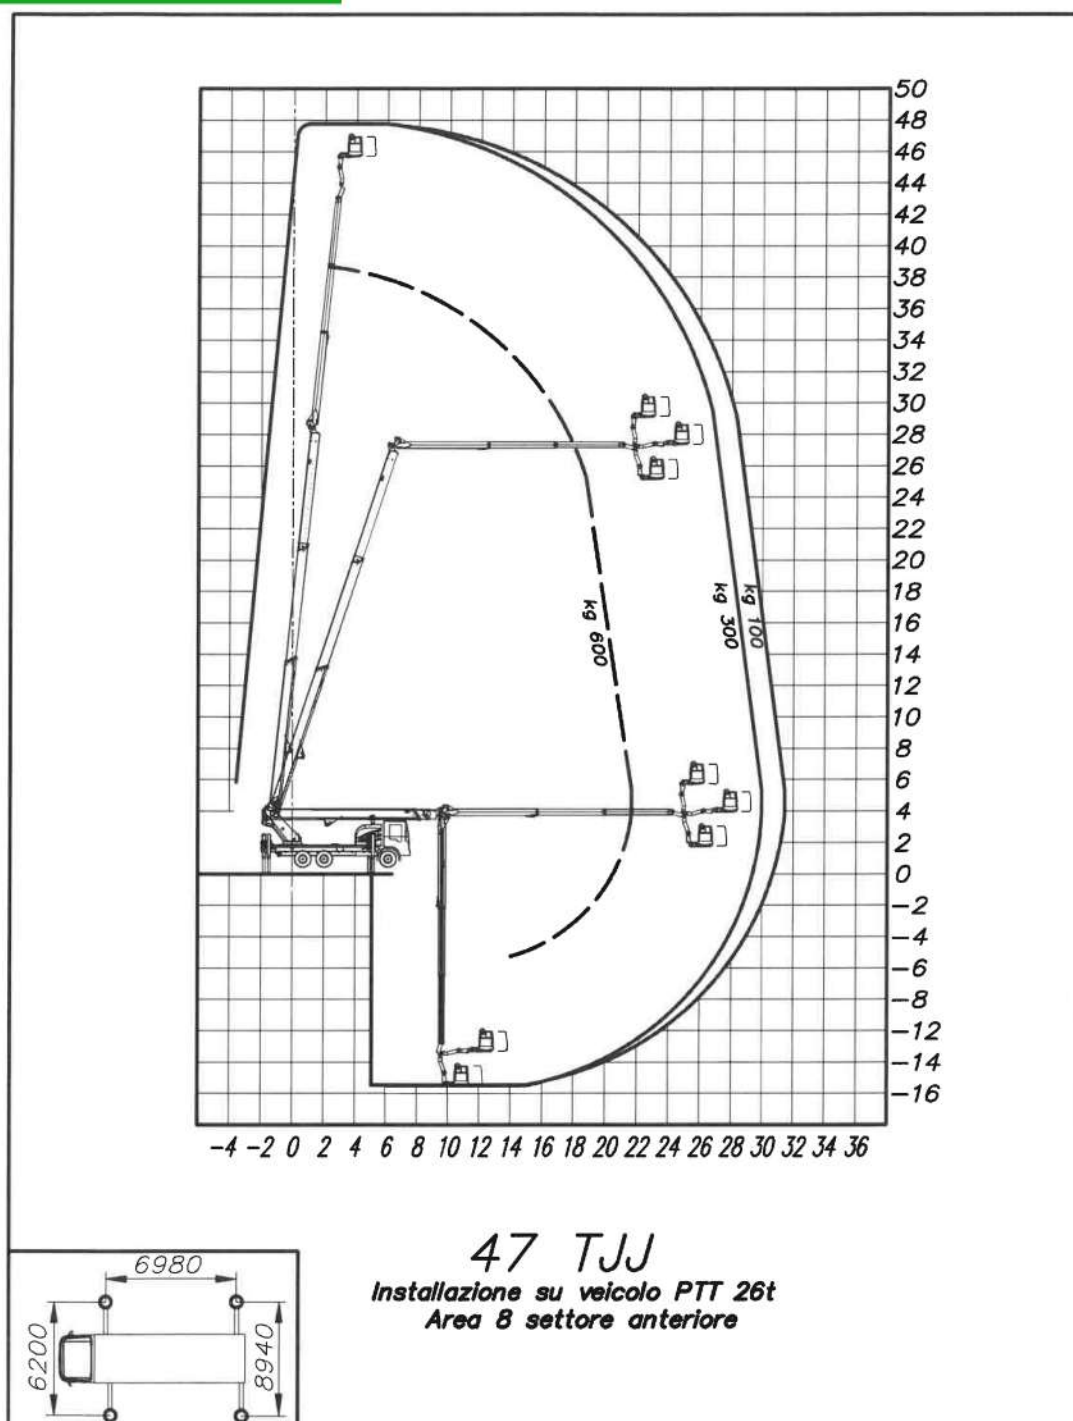

SCHEMA TECNICA

VIALE TOMMASO COLUMBO 17 - 70123 BARI (BA)

080.5342454 - 080.5346061 - FAX 080.5342441

WWW.TECNOLSRL.IT - INFO@TECNOLSRL.IT

P.IVA / COD.FISC. 06428350729

NOLEGGIO - VENDITA - ASSISTENZA - PIATTAFORME AEREE