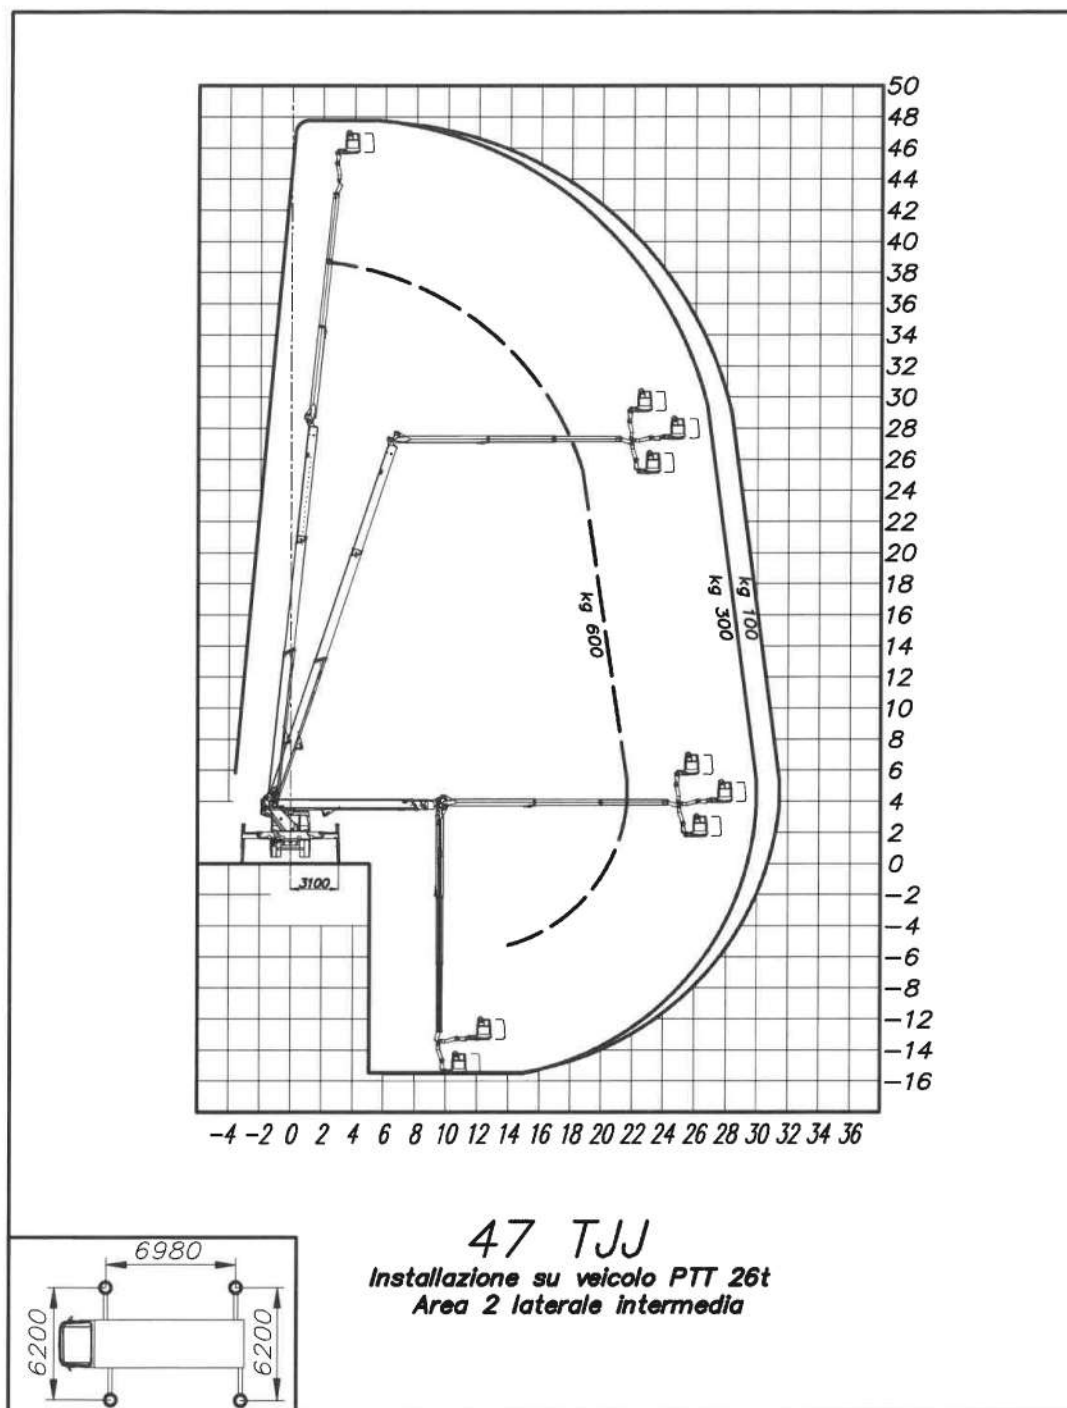

SCHEMA TECNICA

VIALE TOMMASO COLUMBO 17 - 70123 BARI (BA)

080.5342454 - 080.5346061 - FAX 080.5342441

WWW.TECNOLSRL.IT - INFO@TECNOLSRL.IT

P.IVA / COD.FISC. 06428350729

NOLEGGIO - VENDITA - ASSISTENZA - PIATTAFORME AEREE