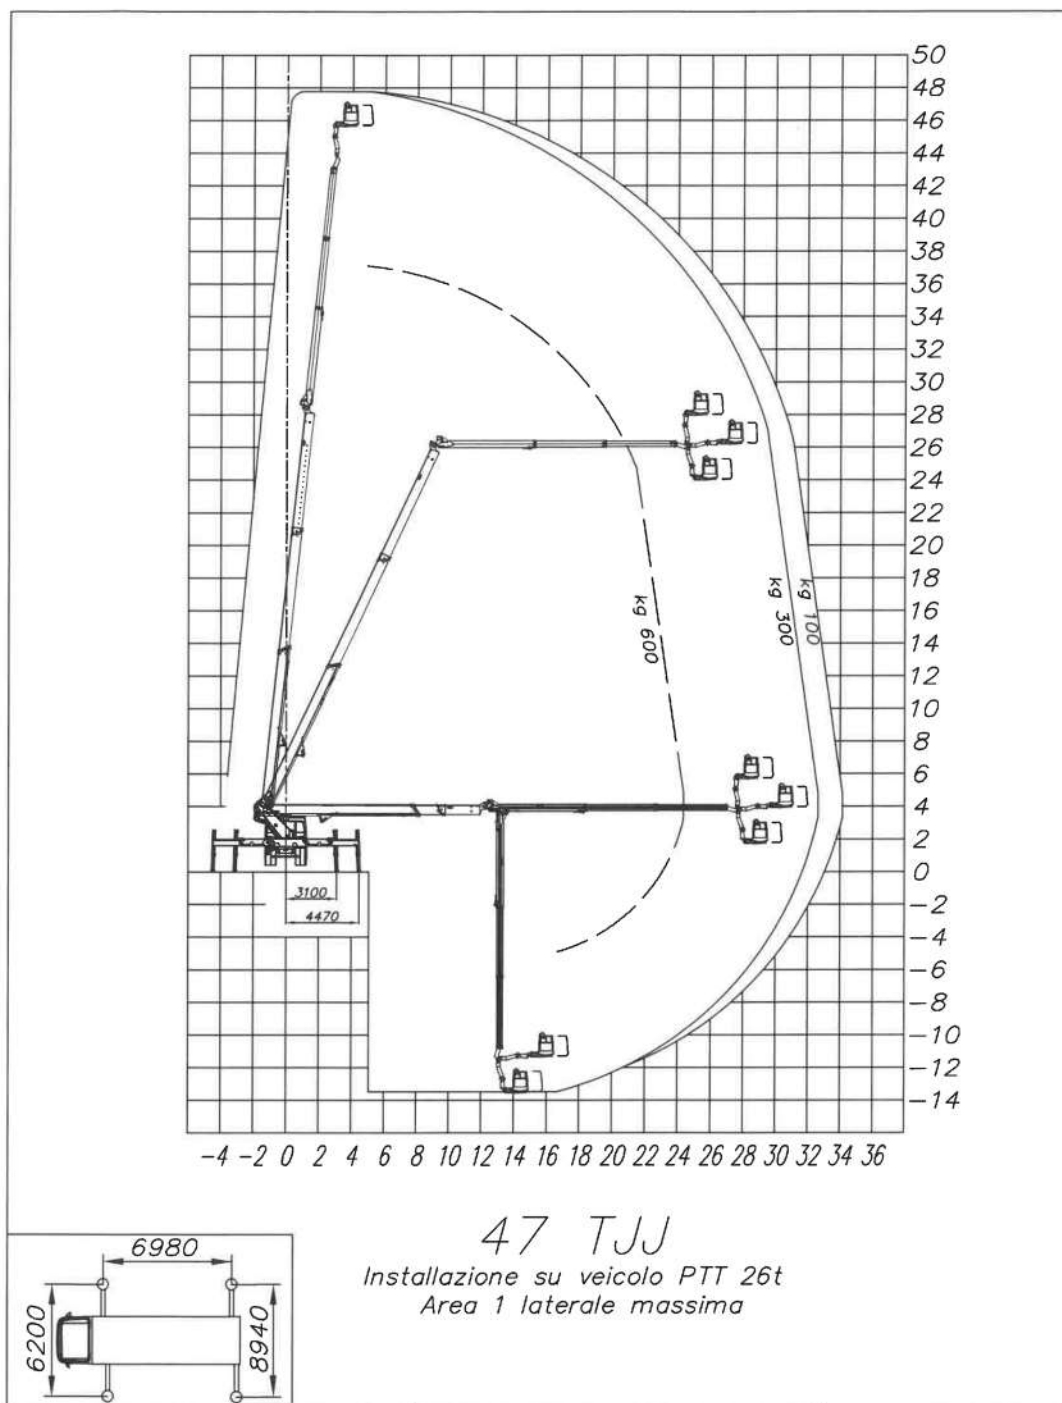

TECNOL

SRL

NOLEGGIO - VENDITA - ASSISTENZA - PIATTAFORME AEREE

47 METRI

SOCAGE 47TJJ

SCHEMA TECNICA

VIALE TOMMASO COLUMBO 17 - 70123 BARI (BA)

080.5342454 - 080.5346061 - FAX 080.5342441