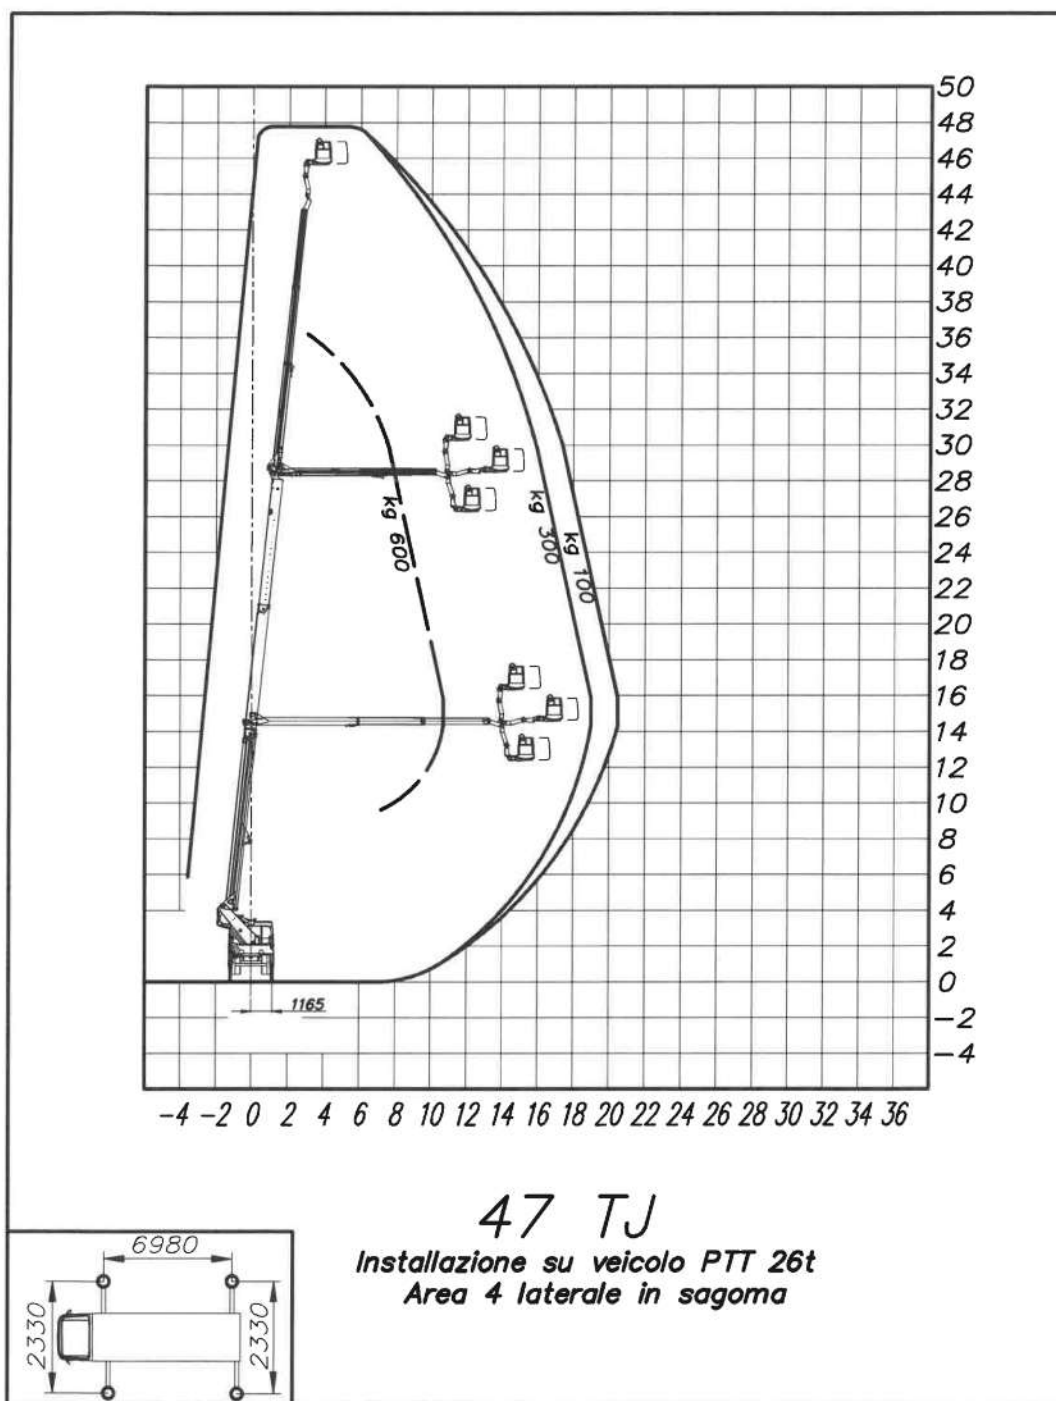

SCHEDA TECNICA

VIALE TOMMASO COLUMBO 17 - 70123 BARI (BA)

080.5342454 - 080.5346061 - FAX 080.5342441

WWW.TECNOLSRL.IT - INFO@TECNOLSRL.IT

P.IVA / COD.FISC. 06428350729

NOLEGGIO - VENDITA - ASSISTENZA - PIATTAFORME AEREE