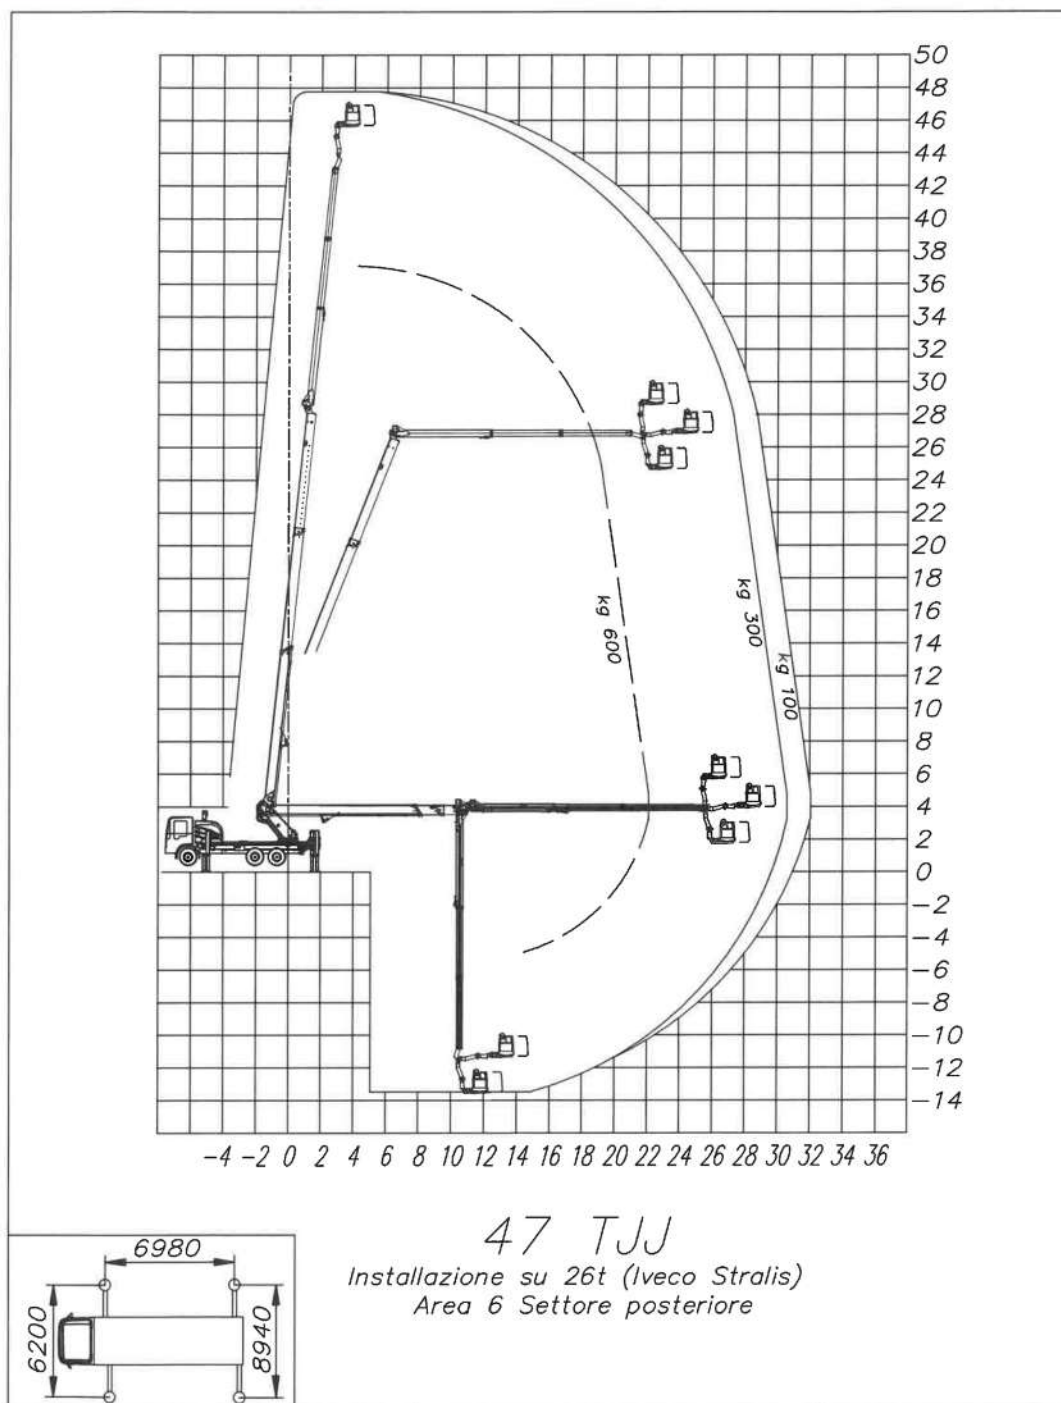

SCHEMA TECNICA

VIALE TOMMASO COLUMBO 17 - 70123 BARI (BA)

080.5342454 - 080.5346061 - FAX 080.5342441

WWW.TECNOLSRL.IT - INFO@TECNOLSRL.IT

P.IVA / COD.FISC. 06428350729

NOLEGGIO - VENDITA - ASSISTENZA - PIATTAFORME AEREE