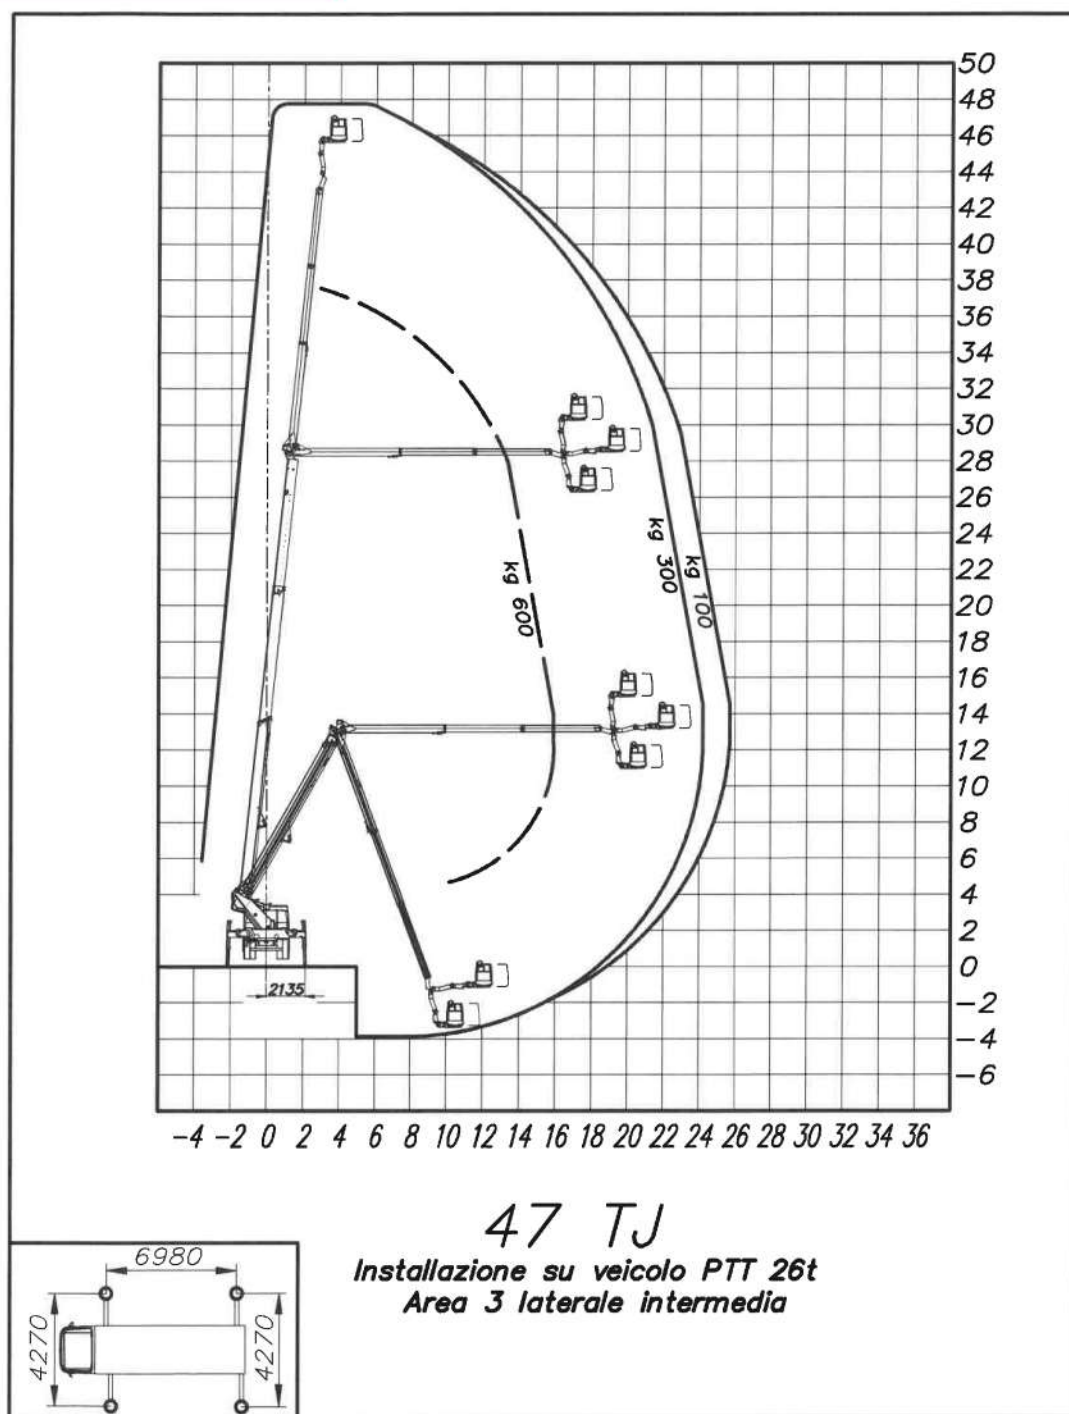

SCHEMA TECNICA

VIALE TOMMASO COLUMBO 17 - 70123 BARI (BA)

080.5342454 - 080.5346061 - FAX 080.5342441

WWW.TECNOLSRL.IT - INFO@TECNOLSRL.IT

P.IVA / COD.FISC. 06428350729

NOLEGGIO - VENDITA - ASSISTENZA - PIATTAFORME AEREE